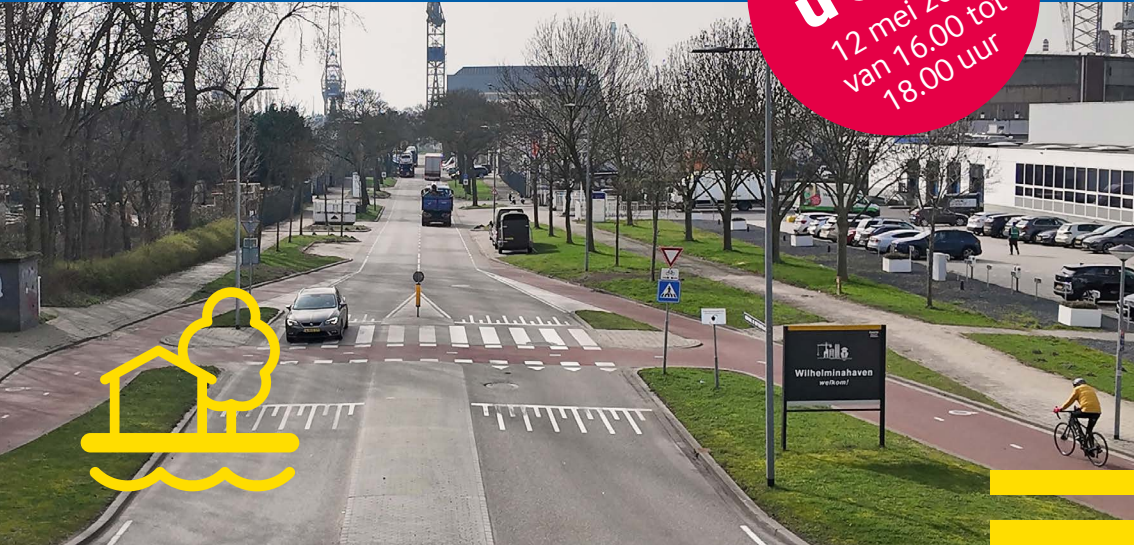

gemeente
Schiedam

Komt
u ook?

12 mei 2026
van 16.00 tot
18.00 uur

Uitnodiging

Netwerk- en informatiebijeenkomst Wilhelminahaven

De gemeente Schiedam werkt aan de verdere ontwikkeling en herinrichting van de Wilhelminahaven en de omliggende openbare ruimte. Een belangrijk onderdeel hiervan zijn de voorbereidingen voor de aanleg van een vrijliggend fietspad langs de Admiraal de Ruyterstraat en de Nieuwe Waterwegstraat, in combinatie met groot onderhoud aan de rijbaan en aanpassingen in de openbare ruimte.